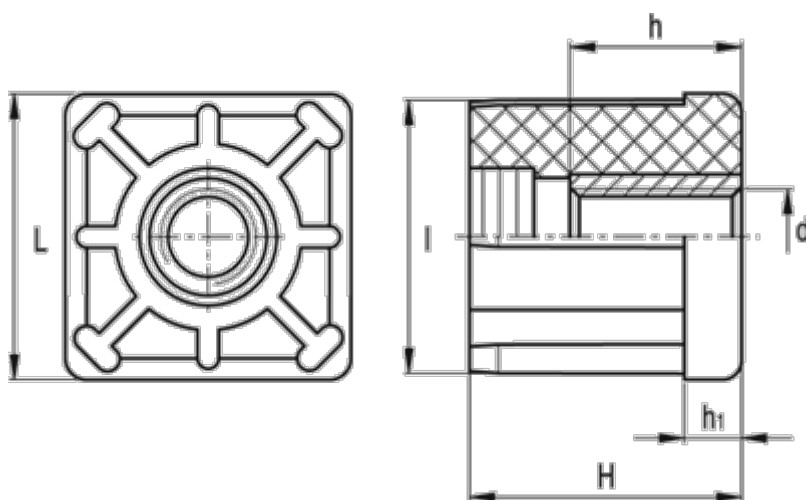

Varenummer: 2310320111  
Beskrivelse: E+G Gevindbøsning  
NDX.Q-50x1.2-M8

## Mål

d	= M8	Udvendig rørstørrelse = 50
h	= 10	Vægt (g) = 72
H	= 45	
h1	= 10	
Indvendig rørstørrelse	= 47.6	
l	= 47.6	
L	= 50	
Rørvæg tykkelse	= 1.2	